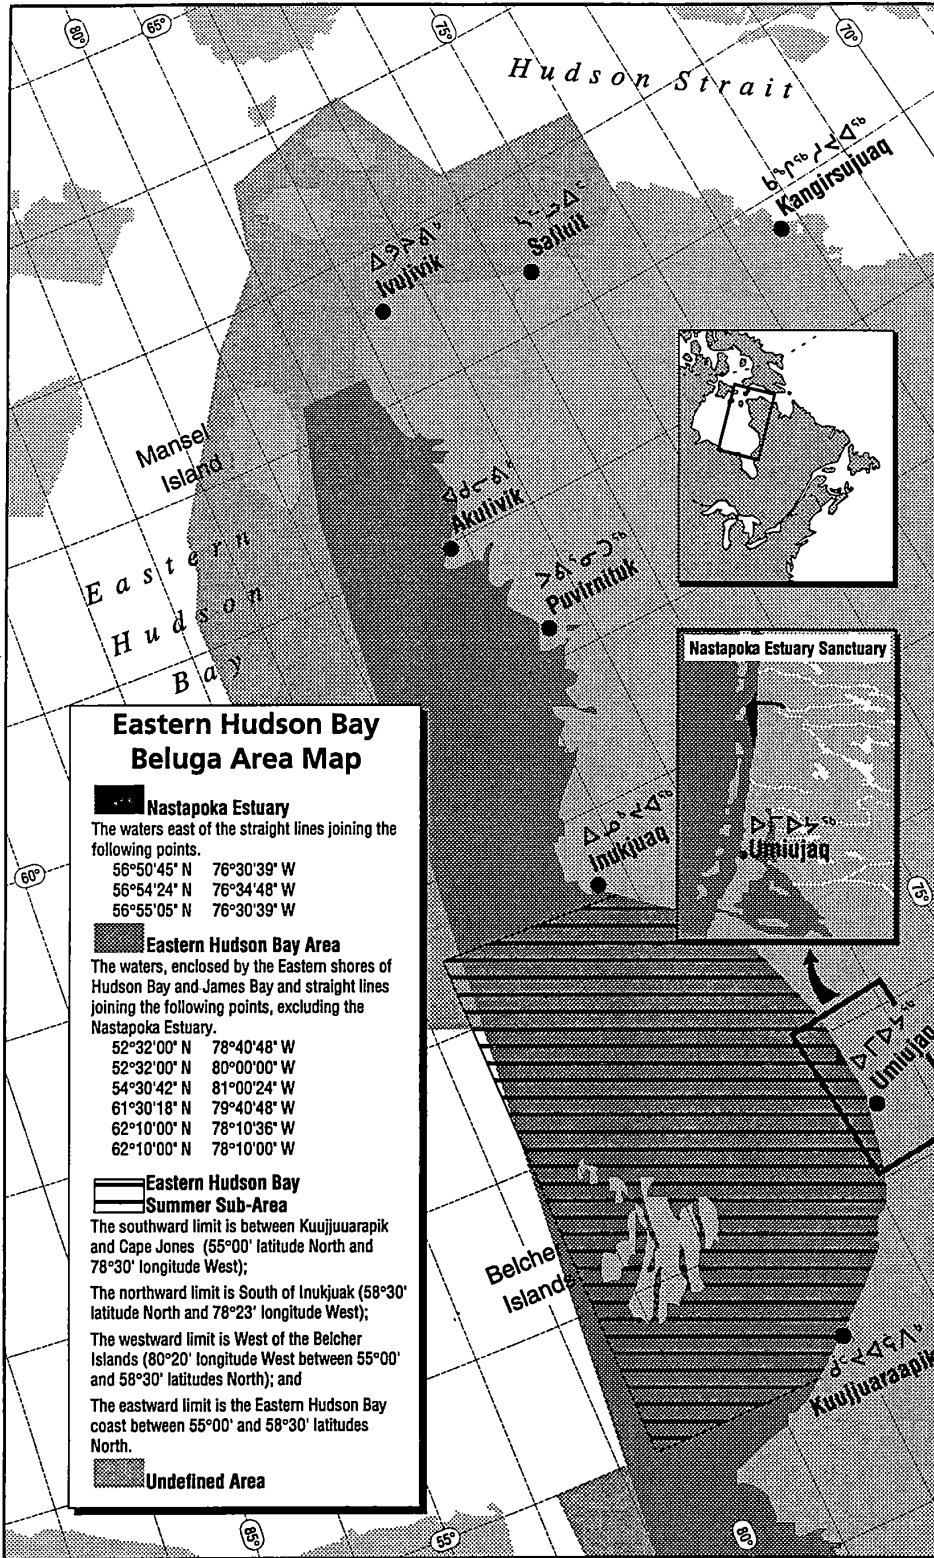

<p>መደለገ ልሳናት ካሎሪየም 2010-ገ የፍራንሮ ልዩሎቶሎግራፊክ ምርመራ</p>	<p>2010</p>	<p>ልሳናት ከጎረቤት</p>	<p>የጎረቤት ስም ልሳናት ስም ስም 54°54'35"N-ገ 62°10'00"N-ገ.</p>
<p>የፍራንሮ (<i>Delphinapterus leucas</i>): ልዩሎቶሎግራፊክ ምርመራ ደብዳቤ ስም ስም (2011 - 2013)</p>	<p>2011-2013</p>	<p>ልሳናት ደብዳቤ ስም</p>	<p>የጎረቤት ስም ልሳናት ስም ስም 54°54'35"N-ገ 62°10'00"N-ገ.</p>
<p>ደብዳቤ ስም ልሳናት ካሎሪየም ልሳናት ደብዳቤ ስም TAT-ም EHB-ገ የፍራንሮ ስም ልሳናት ልሳናት የፍራንሮ ስም ልሳናት ስም ልሳናት ስም</p>	<p>2014-2016</p>	<p>ልሳናት ደብዳቤ ስም</p>	<p>የጎረቤት ስም ልሳናት ስም ስም 54°54'35"N-ገ 59°00'00"N-ገ.</p>
<p>ደብዳቤ ስም ልሳናት ካሎሪየም ልሳናት ደብዳቤ ስም ልሳናት ልሳናት ደብዳቤ ስም TAT- ስም EHB-ገ የፍራንሮ ስም ልሳናት ልሳናት የፍራንሮ ስም ልሳናት ስም ልሳናት ስም (2017-2020)</p>	<p>2017-2020</p>	<p>ልሳናት ደብዳቤ ስም</p>	<p>የጎረቤት ስም ልሳናት ስም ስም 54°54'35"N-ገ 59°00'00"N-ገ.</p>
<p>ልሳናት የፍራንሮ ስም ደብዳቤ ስም ልሳናት ስም ልሳናት ስም TAT የፍራንሮ ስም ስም ስም ስም ስም ስም ልሳናት ስም ስም ስም ስም ስም ስም የፍራንሮ ስም ስም ስም ስም (2020 - 2026)</p>	<p>2020-2026</p>	<p>ልሳናት ደብዳቤ ስም/ ስም ስም ደብዳቤ ስም</p>	<p>የጎረቤት ስም ልሳናት ስም ስም 54°54'35"N-ገ 59°00'00"N-ገ.</p>

Figure 2: Distribution of beluga in Eastern Hudson Bay (1996-2000). The map shows the Eastern Hudson Bay Beluga Area, the Eastern Hudson Bay Summer Sub-Area, and the Undefined Area. The distribution is indicated by the density of the shading, with the highest density in the Summer Sub-Area.