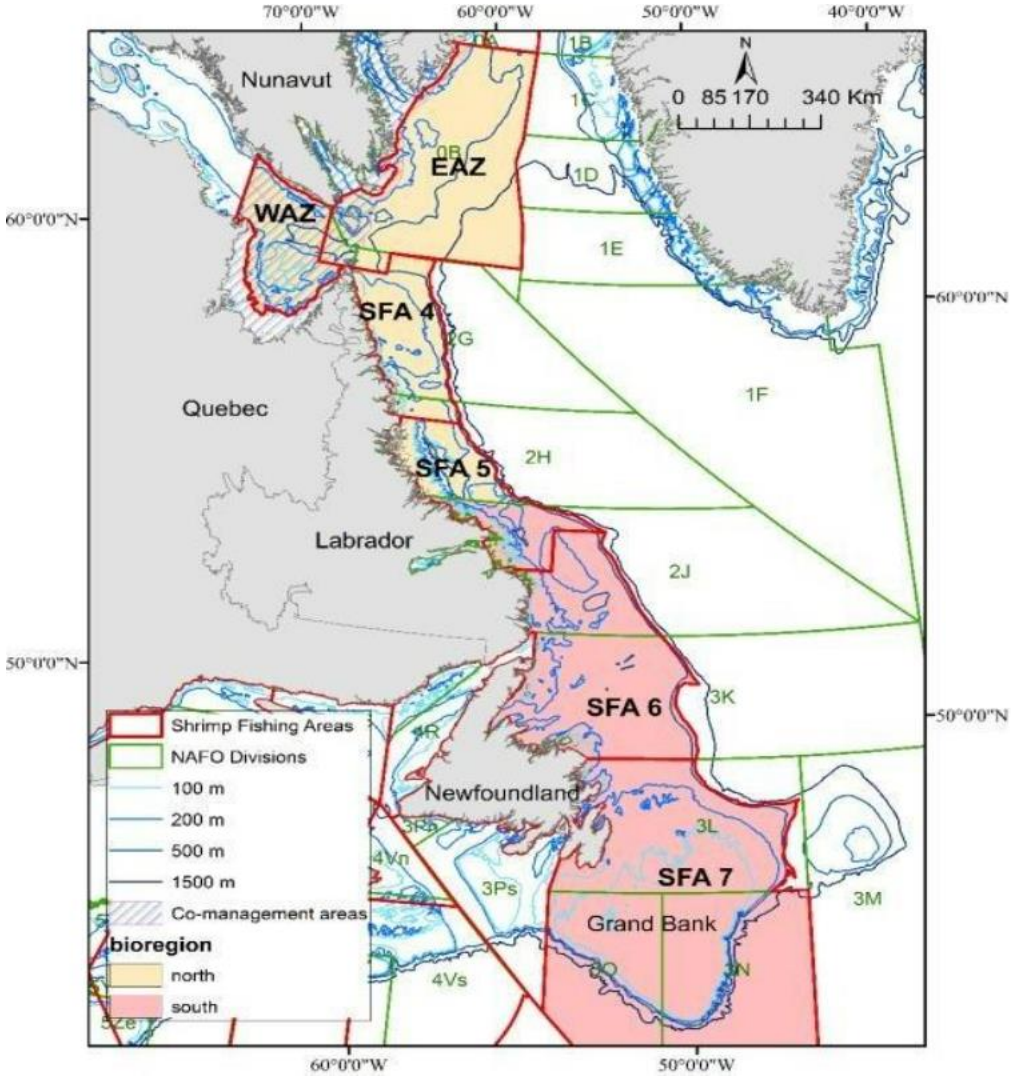

Figure 1

ጠቅላይ ልዩ ልዩ ስልጠና ላይ ያገለገሉት ስልጠናዎች ለሰው ምርት ለውጥ

ስልጠናው	ሰው ምርት		ሰው ምርት	
	የሰው ምርት	የሰው ምርት	የሰው ምርት	የሰው ምርት
ለሰው ምርት ስልጠናዎች ለሰው ምርት <i>P. montagui</i>	400 ሰው (t)	275 ሰው (t)	400 ሰው (t)	275 ሰው (t)
ለሰው ምርት ስልጠናዎች ለሰው ምርት <i>P. borealis</i>	የሰው ምርት			
ለሰው ምርት ስልጠናዎች ለሰው ምርት <i>P. montagui</i>	የሰው ምርት			
ለሰው ምርት ስልጠናዎች ለሰው ምርት <i>P. borealis</i> (የሰው ምርት ለውጥ ስልጠና) (NU)/ሰው ምርት-ሰው ምርት (NK-E)	20 ሰው (t)	10 ሰው (t)	350 ሰው (t)	225 ሰው (t)