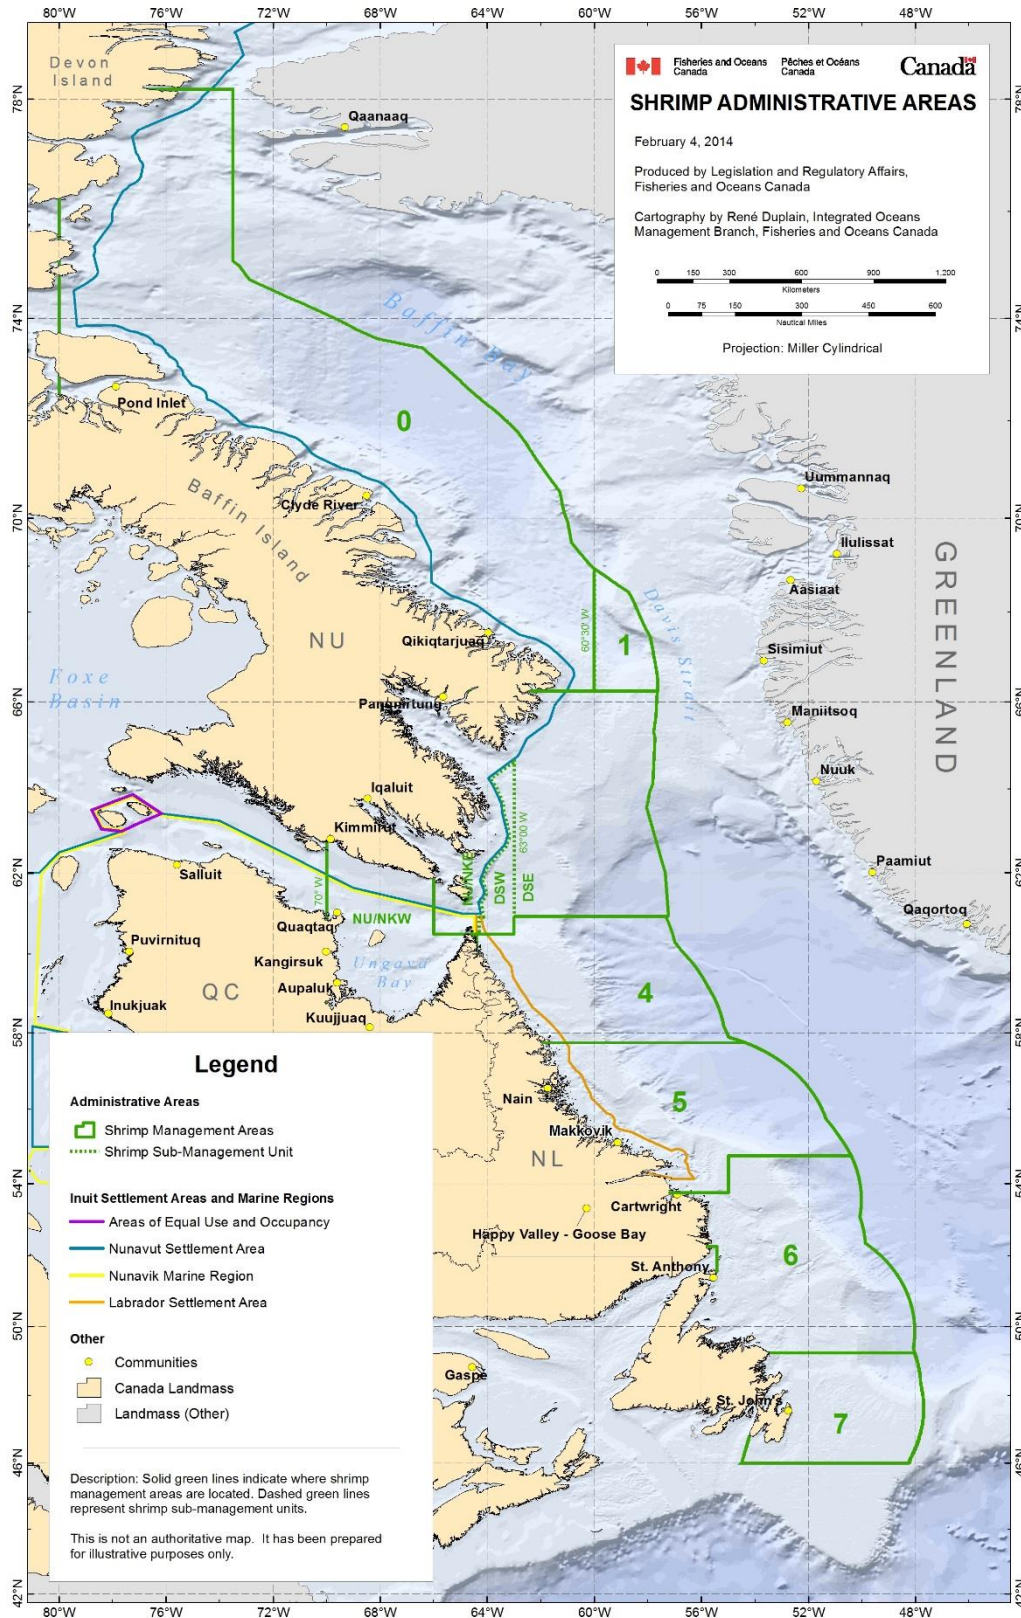

Figure 1

ጠቅላይ ልዩ ልዩ ስልጠና ላይ ያገለገሉት ስልጠናዎች ለሰው ምርት ለውጥ

ስልጠናው	ሰው ምርት		ሰው ምርት	
	የሰው ምርት	የሰው ምርት	የሰው ምርት	የሰው ምርት
ለሰው ምርት ስልጠናዎች ለሰው ምርት <i>P. montagui</i>	400 ሰው (t)	275 ሰው (t)	400 ሰው (t)	275 ሰው (t)
ለሰው ምርት ስልጠናዎች ለሰው ምርት <i>P. borealis</i>	የሰው ምርት			
ለሰው ምርት ስልጠናዎች ለሰው ምርት <i>P. montagui</i>	የሰው ምርት			
ለሰው ምርት ስልጠናዎች ለሰው ምርት <i>P. borealis</i> (የሰው ምርት ለውጥ ስልጠና) (NU)/ሰው ምርት-ሰው ምርት (NK-E)	20 ሰው (t)	10 ሰው (t)	350 ሰው (t)	225 ሰው (t)